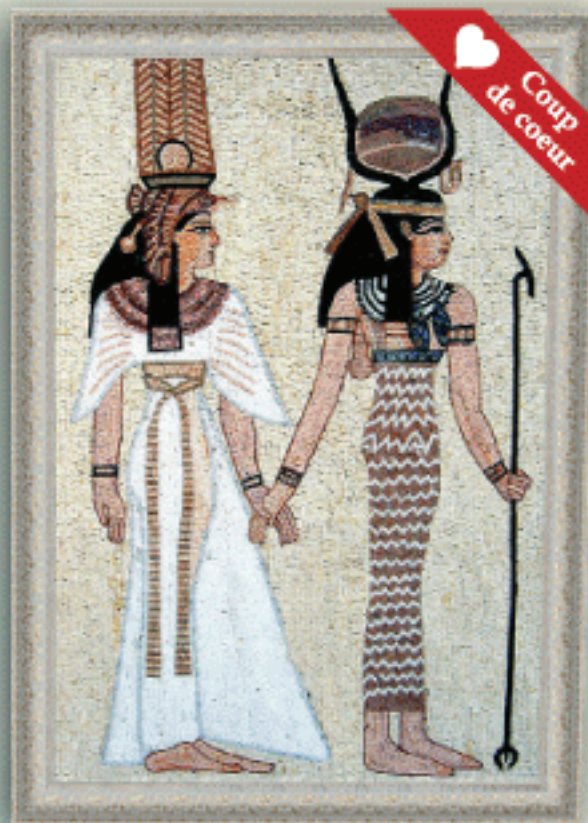

TABLEAUX

Un choix d'Élégance

200 x 90 cm

125 x 80 cm

135 x 70 cm

300 x 100 cm

120 x 70 cm

125 x 80 cm

PHARAONS

Décoration Maison