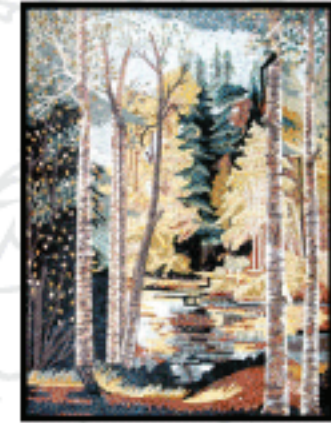

Décoration Maison

Coup de coeur

ELIZABETH

Home Decoration

ZEBRA

150 x 60 cm

VAVALIERE

90 x 140 cm