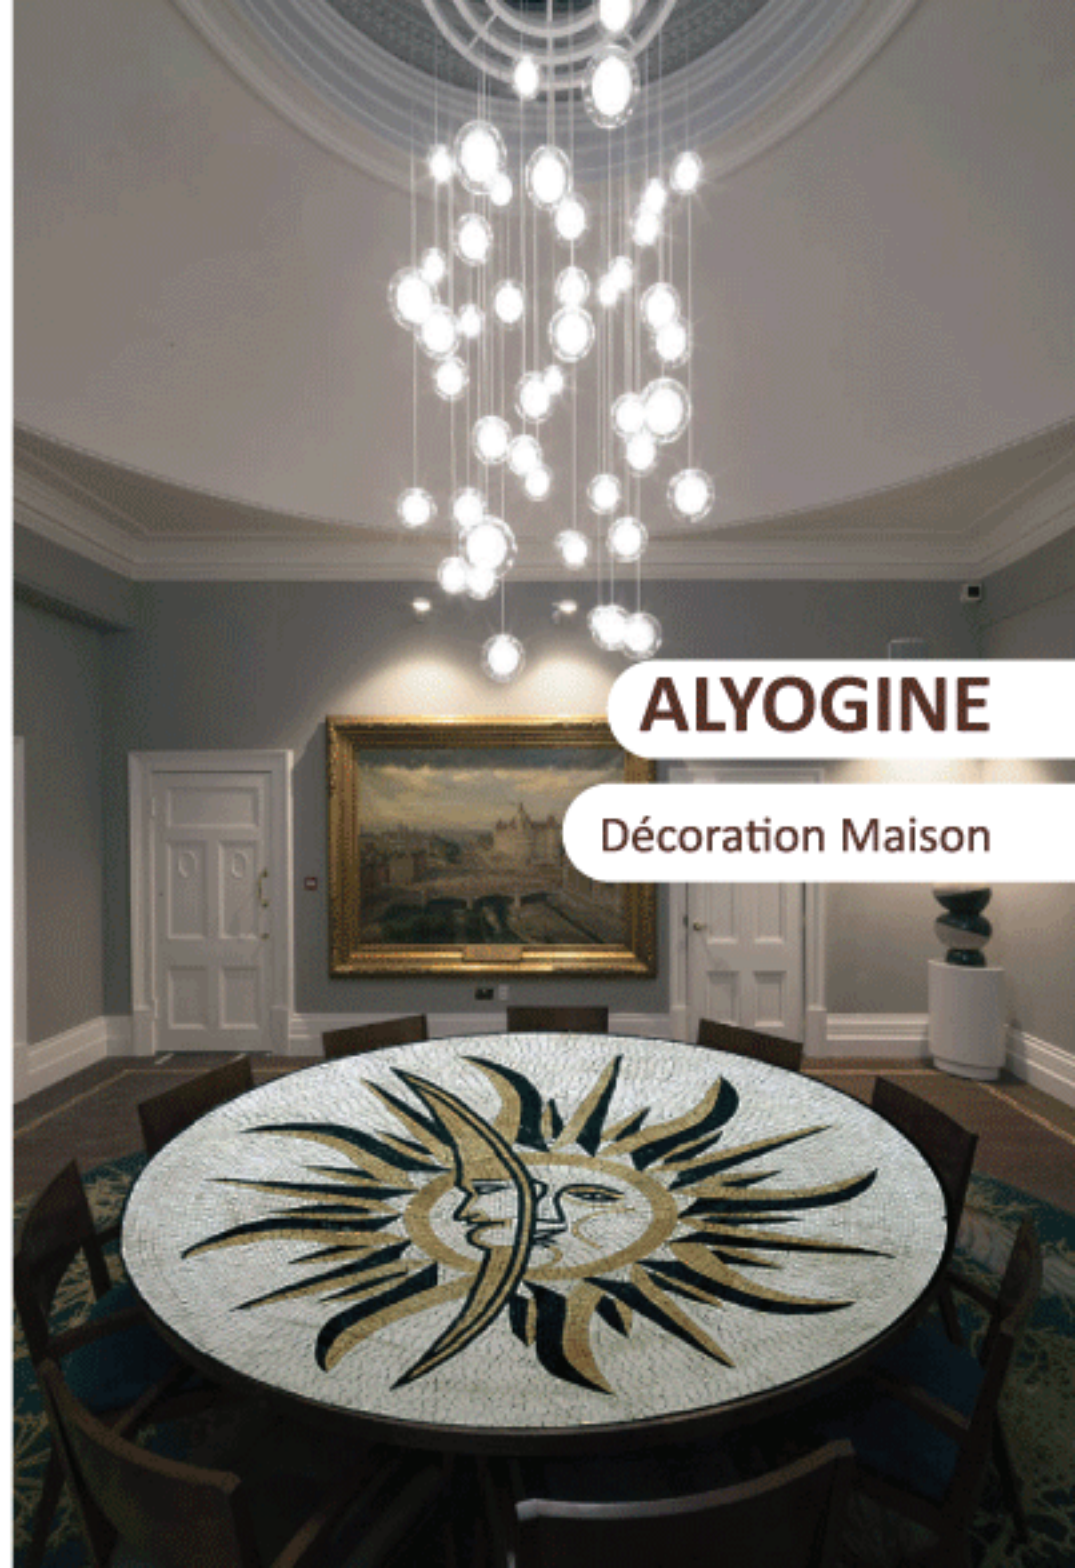

CUSSONIA

Ø 70 cm

ABUTILON

Ø 100 cm

**La Mosaïque : Un Cadeau
avec beaucoup d'Amour**

**The Mosaic : A Gift
with lot of Love**

VOTRE TABLE
YOUR TABLE

TABLES

Un choix raffiné

AMARYLLIS 160 x 80 cm

MARGUERITE

120 cm

JOUBARBE 100 x 80 cm

ALYOGINE

Décoration Maison

DYCKIA

Home Decoration

AMARYLLIS 50 x 50 cm

TABLES
A Refined Choice

AMARYLLIS
Ø 60 cm

AMARYLLIS
70 cm

AMARYLLIS
Ø 60 cm

AMARYLLIS
Ø 50 cm

AMARYLLIS Ø 80 cm