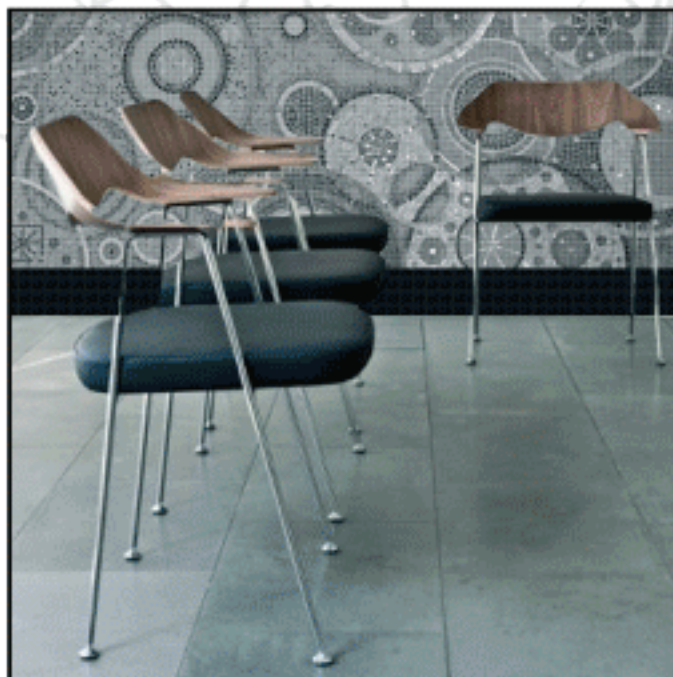

Graysa
380 x 300 cm

Our CREATION
A Royal Choice