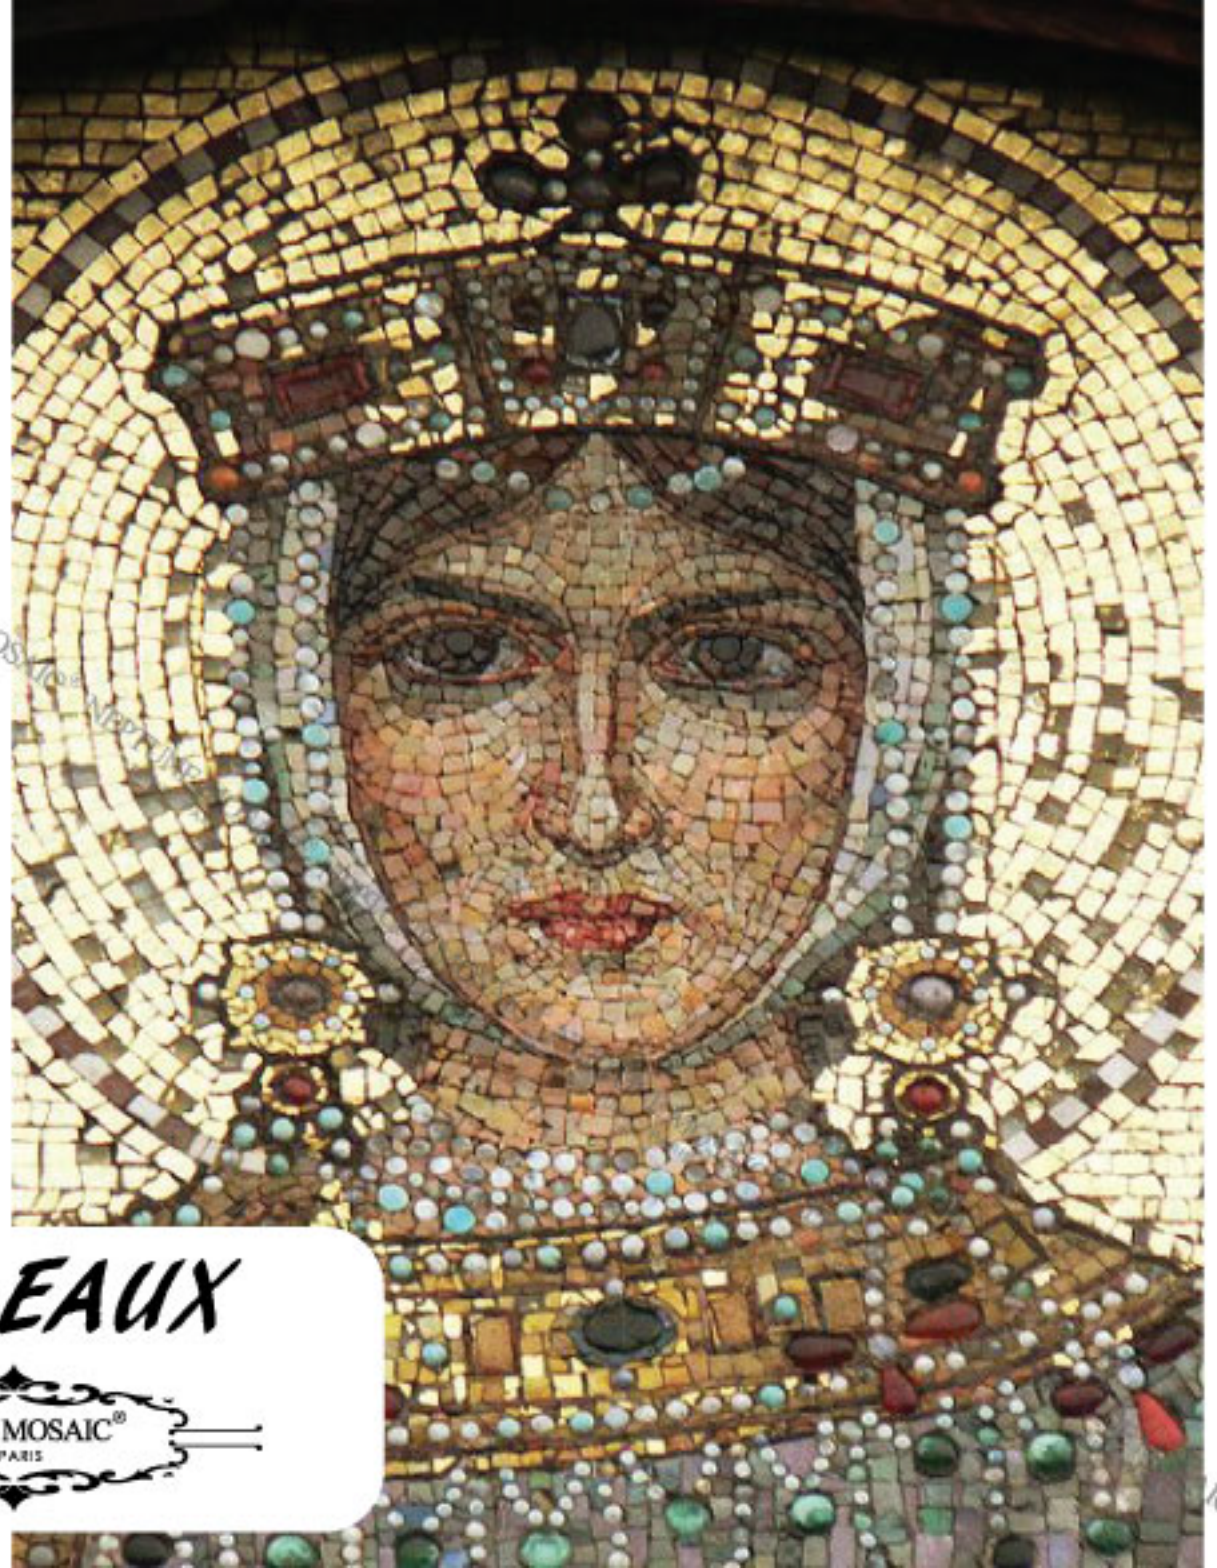

NEPTUNE MOSAIC®
TUNIS - PARIS

**BORDURE &
REVELLEMENT MURAL**

NEPTUNE MO
TUNIS - PAR

NEP

DAVIDSON
PROSTATE

TABLEAUX

IC®

منارة
سدي يوسف